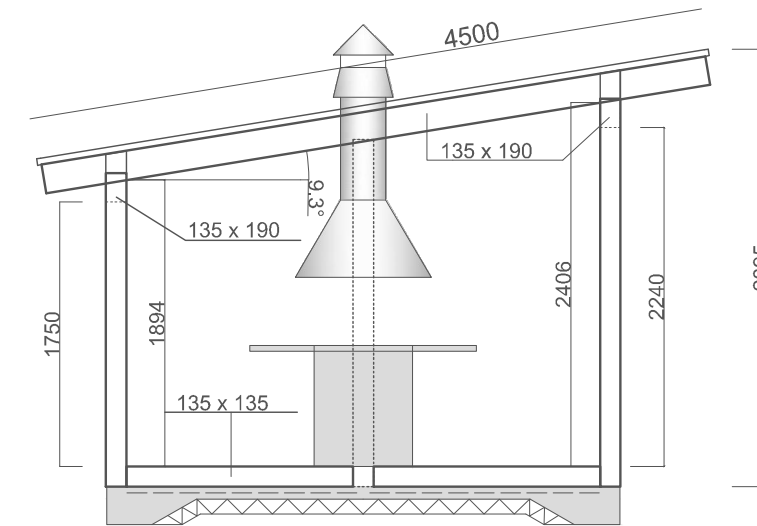

ARCTIC LINE BBQ 11.5

ARCTIC FINLAND HOUSE
ARCTIC LINE BBQ 11.5

ARCTIC FINLAND HOUSE
ARCTIC LINE BBQ 11.5

ARCTIC LINE BBQ 11,5 m²

Limträ stomme
135 x 135, 135 x 190

Väggelement:
-furu paneel 44 x 145
-fönstrar
-gliddörrar

Tak :
-furu panel 44 x 145
-takshingel

Golv:
-terrass board
-golv stomme

Grill, grillbord, rökfång
Bänkar

ARCTIC FINLAND HOUSE
ARCTIC LINE BBQ 11.5

3405

ARCTIC LINE BBQ 11.5 11.5 m ² / 24 m ³	RITNINGAR 1:50
ARCTIC FINLAND HOUSE KAARTOTIE 2 33950 PIRKKALA, FINLAND P. +358 10 420 1230	DESIGN: ARCTIC FINLAND HOUSE /MV CHRISTIAN ANTTILA RKM