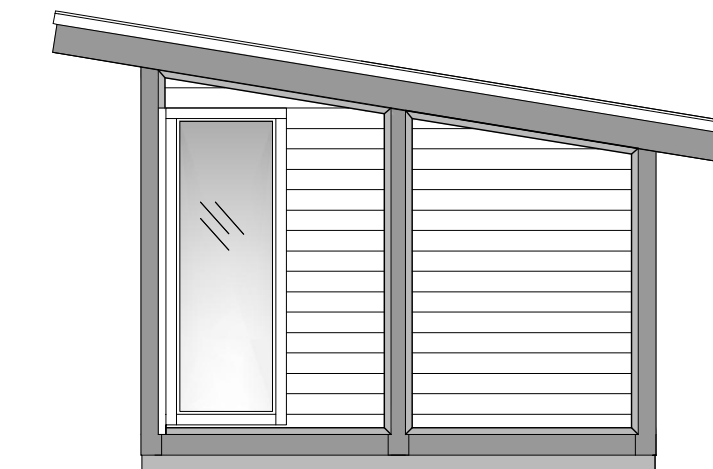

ARCTIC LINE BBQ 11.5

ARCTIC FINLAND HOUSE
ARCTIC LINE BBQ 11.5

ARCTIC FINLAND HOUSE
ARCTIC LINE BBQ 11.5

ARCTIC LINE BBQ 11,5 m²

Limträ stomme
135 x 135, 135 x 190

Väggelement:
-furu paneel 44 x 145
-fönstrar
-gliddörrar

Tak :
-furu panel 44 x 145
-takshingel

Golv:
-terrass board
-golv stomme

Grill, grillbord, rökfång
Bänkar

ARCTIC FINLAND HOUSE
ARCTIC LINE BBQ 11.5

3405

ARCTIC LINE BBQ 11.5 11.5 m ² / 24 m ³	RITNINGAR 1:50
ARCTIC FINLAND HOUSE KAARTOTIE 2 33950 PIRKKALA, FINLAND P. +358 10 420 1230	DESIGN: ARCTIC FINLAND HOUSE /MV CHRISTIAN ANTTILA RKM