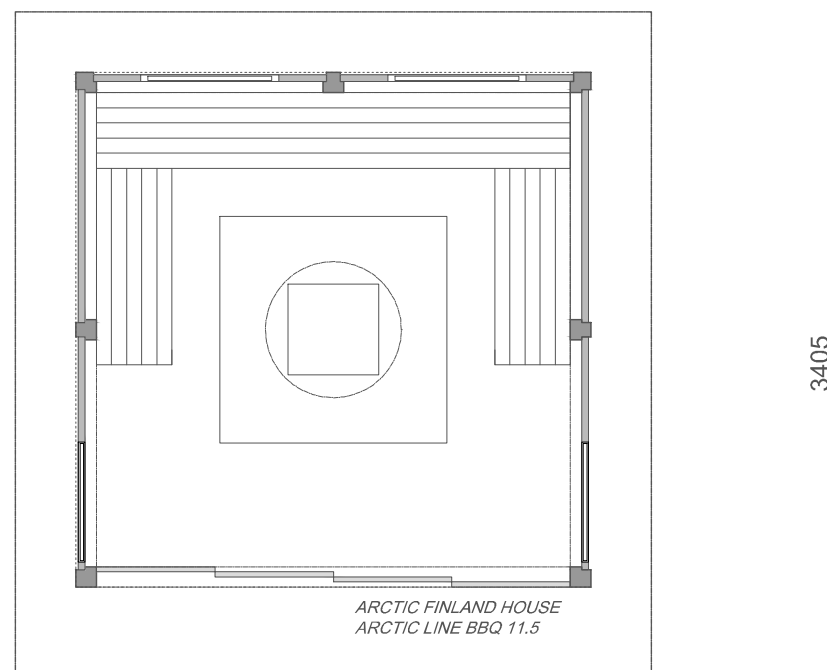

ARCTIC LINE BBQ 11.5

ARCTIC FINLAND HOUSE
ARCTIC LINE BBQ 11.5

ARCTIC FINLAND HOUSE
ARCTIC LINE BBQ 11.5

ARCTIC LINE BBQ 11,5 m²

Limträ stomme
135 x 135, 135 x 190

Väggelement:
-furu paneel 44 x 145
-fönstrar
-gliddörrar

Tak :
-furu panel 44 x 145
-takshingel

Golv:
-terrass board
-golv stomme

Grill, grillbord, rökfång
Bänkar

ARCTIC FINLAND HOUSE
ARCTIC LINE BBQ 11.5

3405

ARCTIC LINE BBQ 11.5 11.5 m ² / 24 m ³	RITNINGAR 1:50
ARCTIC FINLAND HOUSE KAARTOTIE 2 33950 PIRKKALA, FINLAND P. +358 10 420 1230	DESIGN: ARCTIC FINLAND HOUSE /MV CHRISTIAN ANTTILA RKM