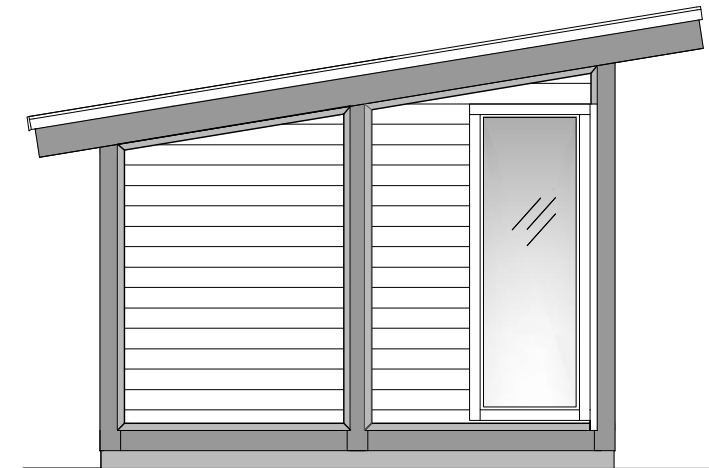

ARCTIC LINE BBQ 11.5

ARCTIC FINLAND HOUSE
ARCTIC LINE BBQ 11.5

ARCTIC FINLAND HOUSE
ARCTIC LINE BBQ 11.5

ARCTIC LINE BBQ 11,5 m²

Limträ stomme
135 x 135, 135 x 190

Väggelement:
-furu paneel 44 x 145
-fönstrar
-gliddörrar

Tak :
-furu panel 44 x 145
-takshingel

Golv:
-terrass board
-golv stomme

Grill, grillbord, rökfång
Bänkar

ARCTIC FINLAND HOUSE
ARCTIC LINE BBQ 11.5

3405

ARCTIC LINE BBQ 11.5 11.5 m ² / 24 m ³	RITNINGAR 1:50
ARCTIC FINLAND HOUSE KAARTOTIE 2 33950 PIRKKALA, FINLAND P. +358 10 420 1230	DESIGN: ARCTIC FINLAND HOUSE /MV CHRISTIAN ANTTILA RKM