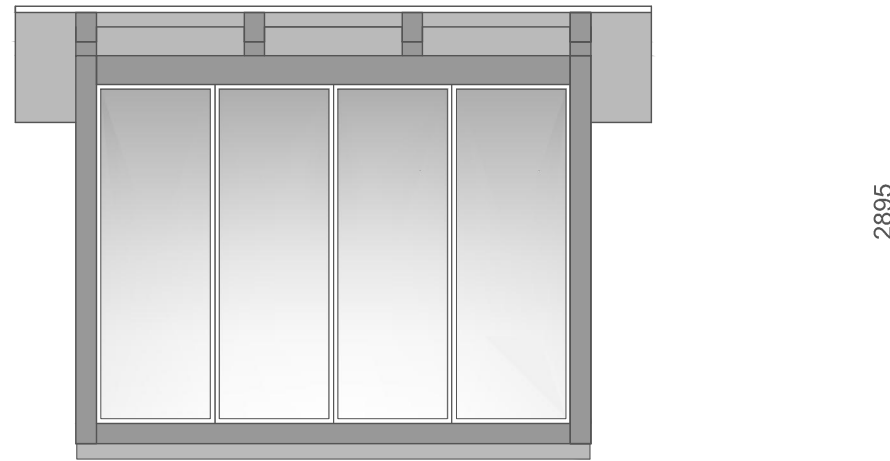

ARCTIC LINE BBQ 11.5

ARCTIC FINLAND HOUSE
ARCTIC LINE BBQ 11.5

ARCTIC FINLAND HOUSE
ARCTIC LINE BBQ 11.5

ARCTIC LINE BBQ 11,5 m²

Limträ stomme
135 x 135, 135 x 190

Väggelement:
-furu paneel 44 x 145
-fönstrar
-gliddörrar

Tak :
-furu panel 44 x 145
-takshingel

Golv:
-terrass board
-golv stomme

Grill, grillbord, rökfång
Bänkar

ARCTIC FINLAND HOUSE
ARCTIC LINE BBQ 11.5

3405

ARCTIC LINE BBQ 11.5 11.5 m ² / 24 m ³	RITNINGAR 1:50
ARCTIC FINLAND HOUSE KAARTOTIE 2 33950 PIRKKALA, FINLAND P. +358 10 420 1230	DESIGN: ARCTIC FINLAND HOUSE /MV CHRISTIAN ANTTILA RKM