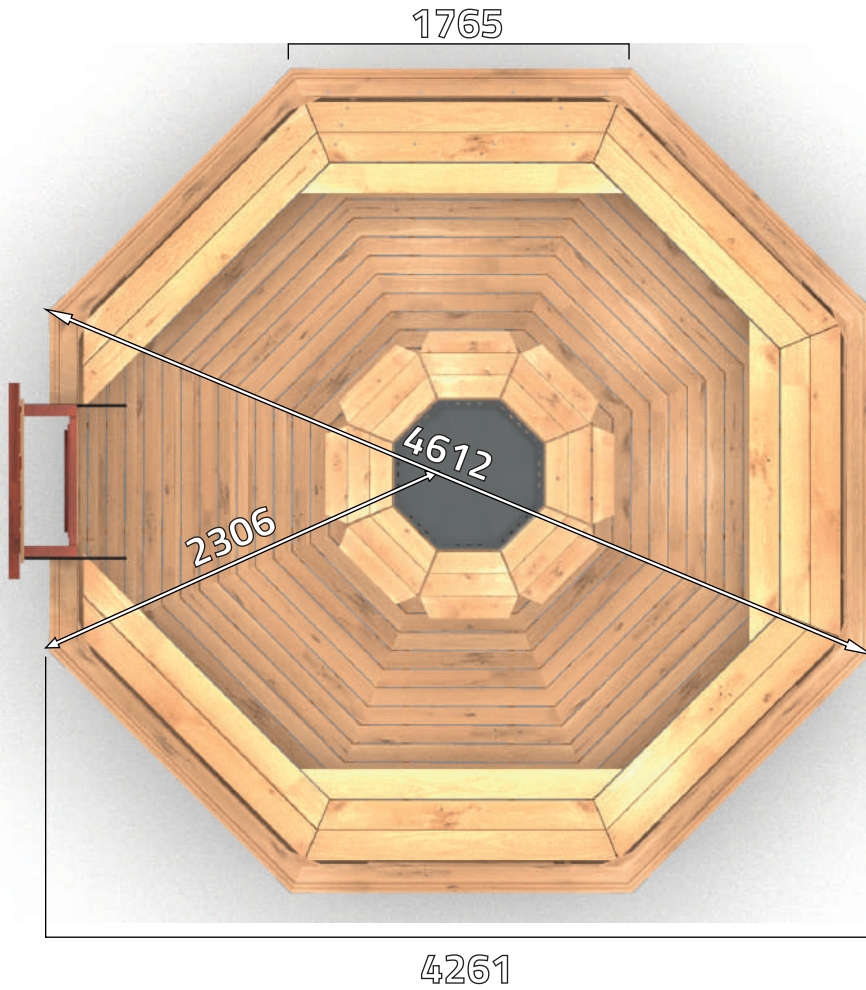

Grillkåta Bekea 15m²

15m²

45

640 x 900

800 x 1500

1200 x 3200 x 2300

1350 kg