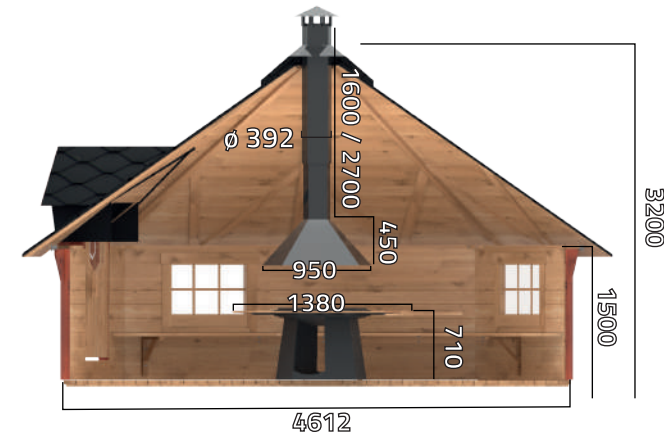

Grillkåta Bekea 15m²

15m²

45

640 x 900

800 x 1500

1200 x 3200 x 2300

1350 kg