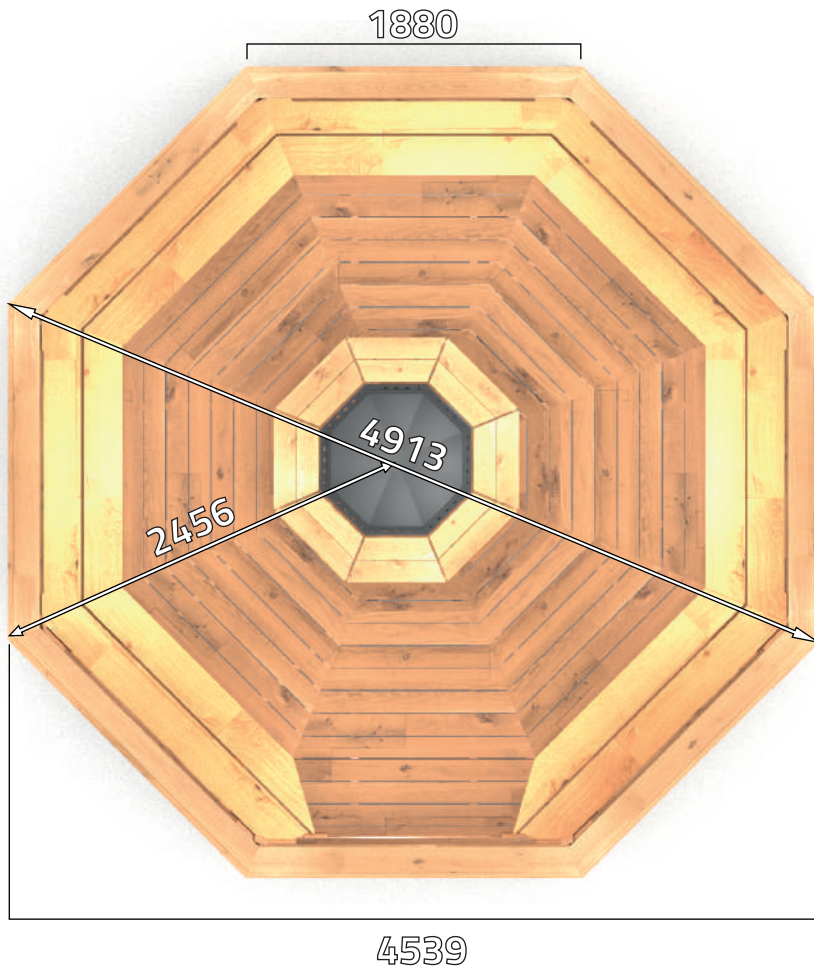

# Cekea 17m<sup>2</sup>

17m<sup>2</sup>

45

900 x 1000

1000 x 1670

1200 x 3200 x 2300

1400 kg