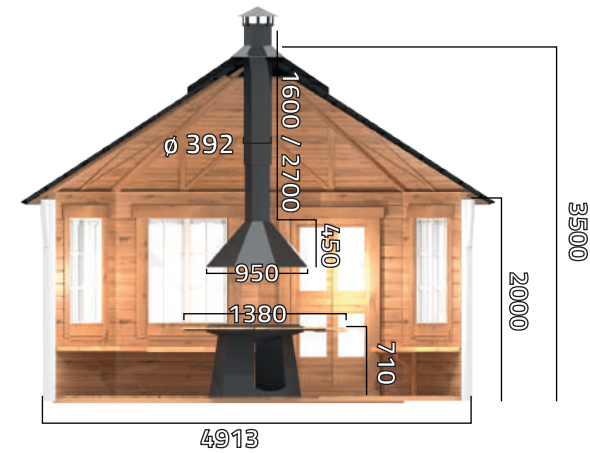

# Cekea 17m<sup>2</sup>

17m<sup>2</sup>

45

900 x 1000

1000 x 1670

1200 x 3200 x 2300

1400 kg