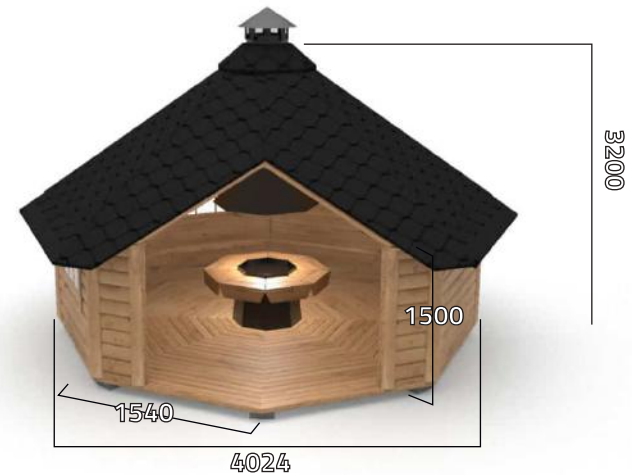

Gapahuk 12m²

12m²

45

640 x 900

2269

1200 x 2500 x 2300

1200kg