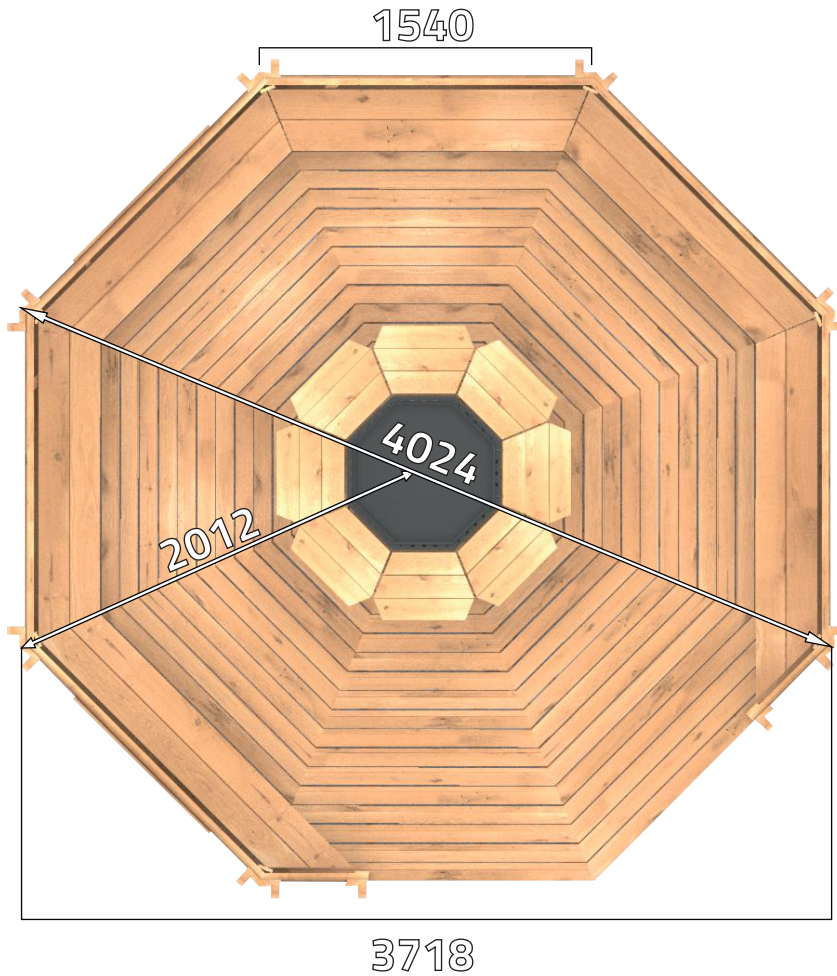

Gapahuk 12m²

12m²

45

640 x 900

2269

1200 x 2500 x 2300

1200kg