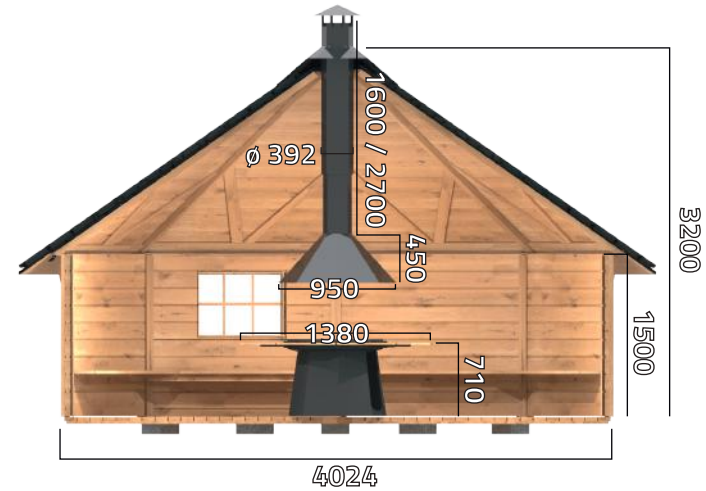

Gapahuk 12m²

12m²

45

640 x 900

2269

1200 x 2500 x 2300

1200kg