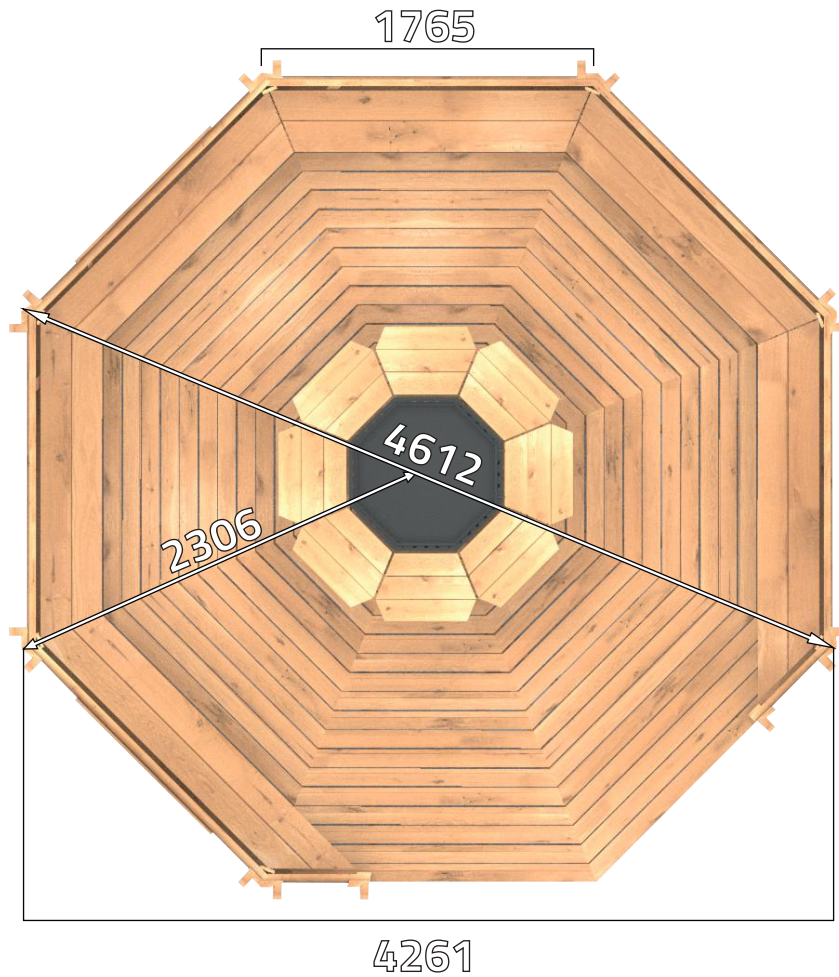

Gapahuk 15m²

15m²

45

640 x 900

2472

1000 x 2300 x 2300

1300kg