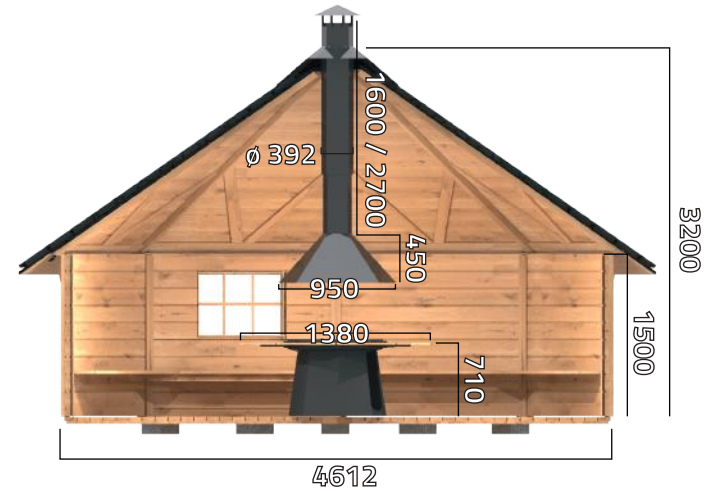

Gapahuk 15m²

15m²

45

640 x 900

2472

1000 x 2300 x 2300

1300kg