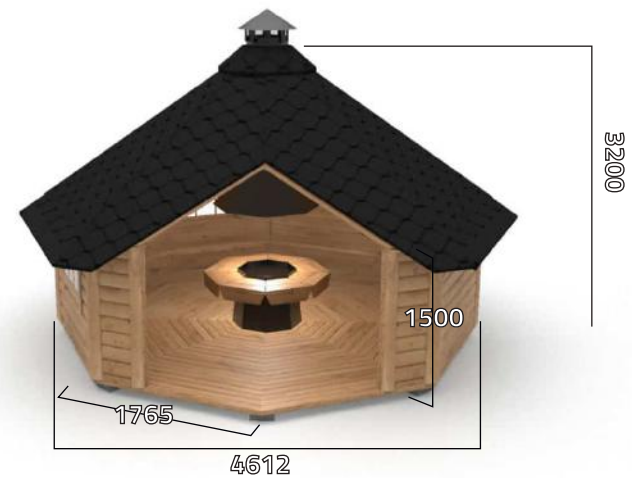

Gapahuk 15m²

15m²

45

640 x 900

2472

1000 x 2300 x 2300

1300kg