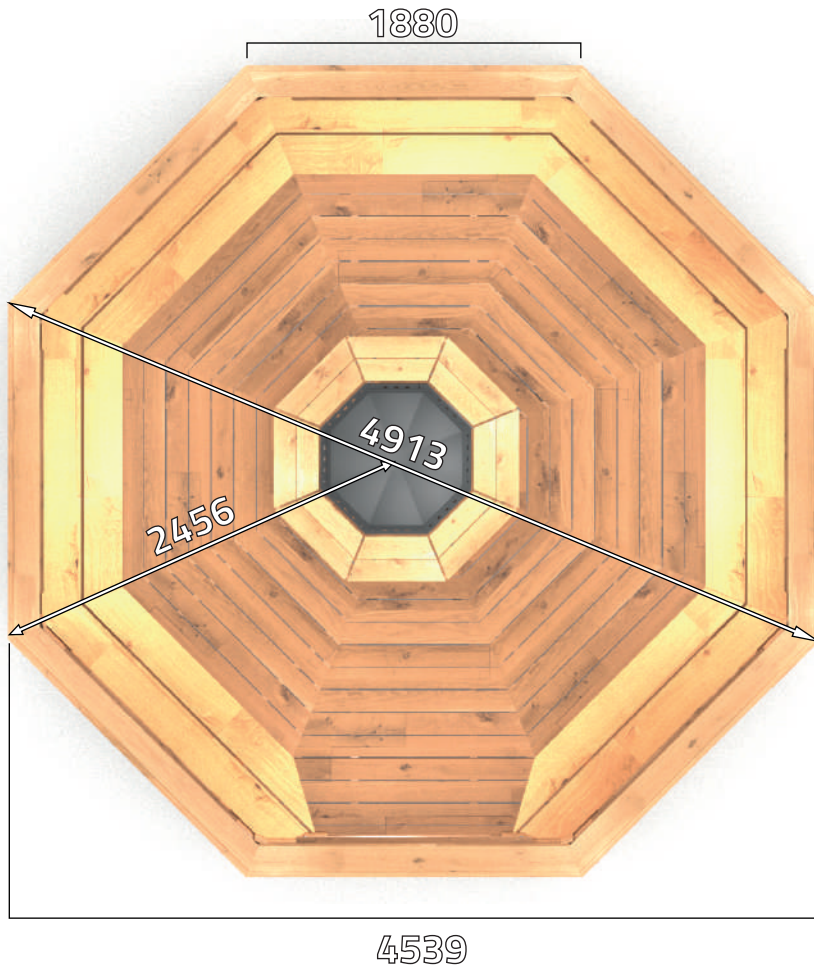

Madeleine 17m²

17m²

45

1000 x 1150

1000 x 1670

1200 x 3200 x 2300

1400 kg