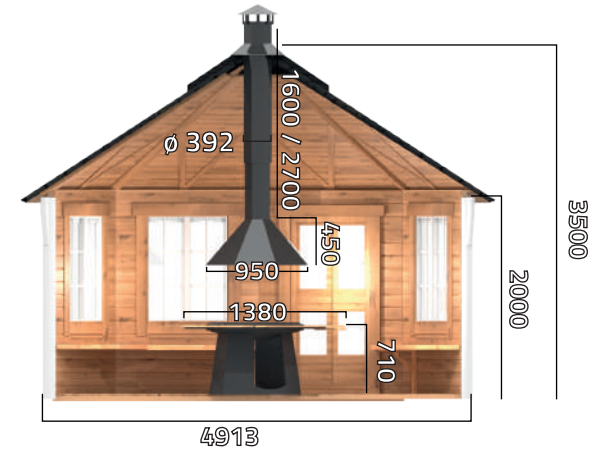

Madeleine 17m²

17m²

45

1000 x 1150

1000 x 1670

1200 x 3200 x 2300

1400 kg