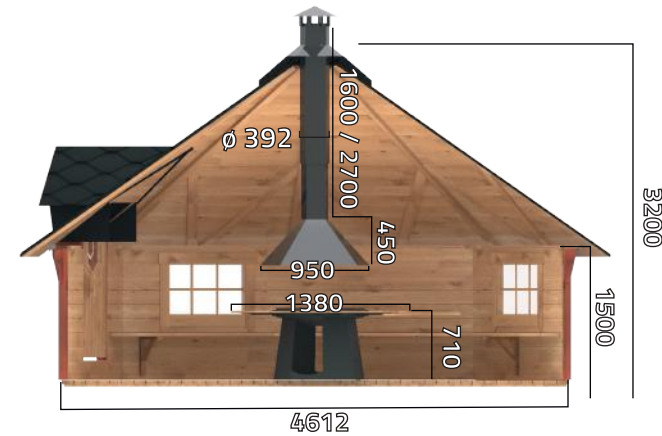

Grillikota Bekea 15m²

15m²

45

640 x 900

800 x 1500

1200 x 3200 x 2300

1350 kg