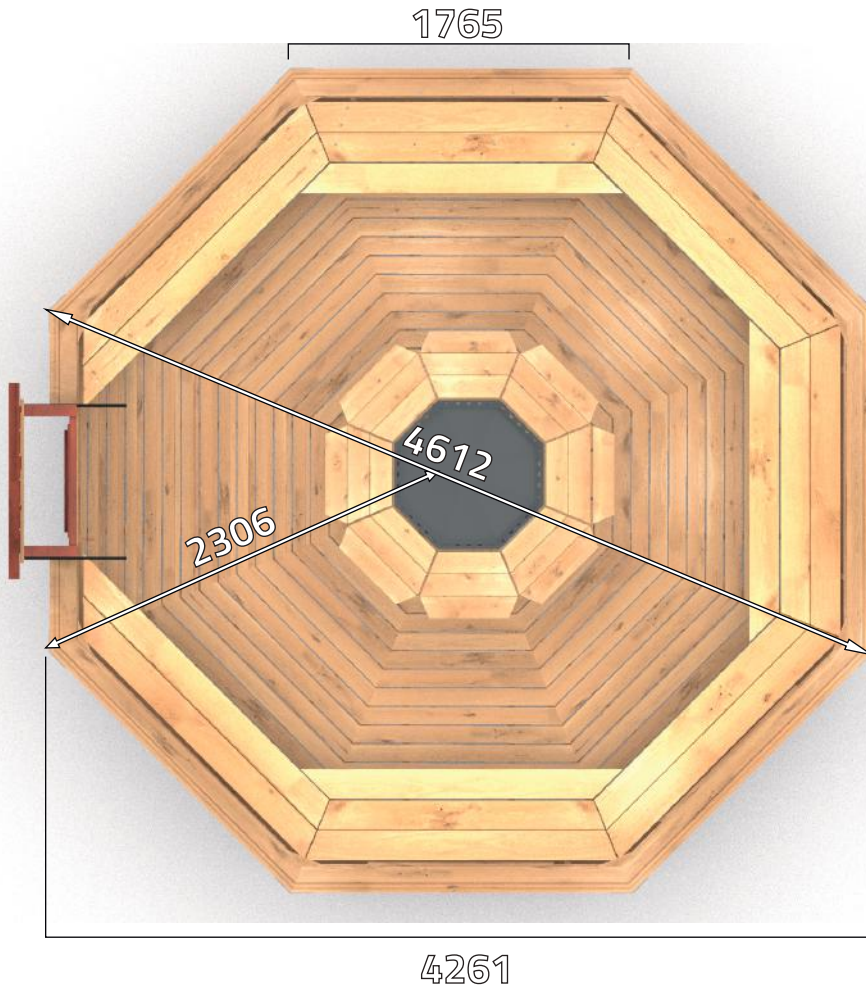

Grillikota Bekea 15m²

15m²

45

640 x 900

800 x 1500

1200 x 3200 x 2300

1350 kg