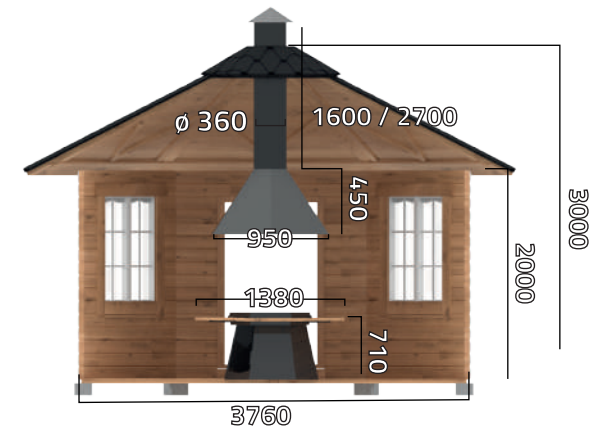

Cekea 10m²

10m²

45

900 x 1000

1000 x 1670

1000 x 2300 x 2300

1240 kg