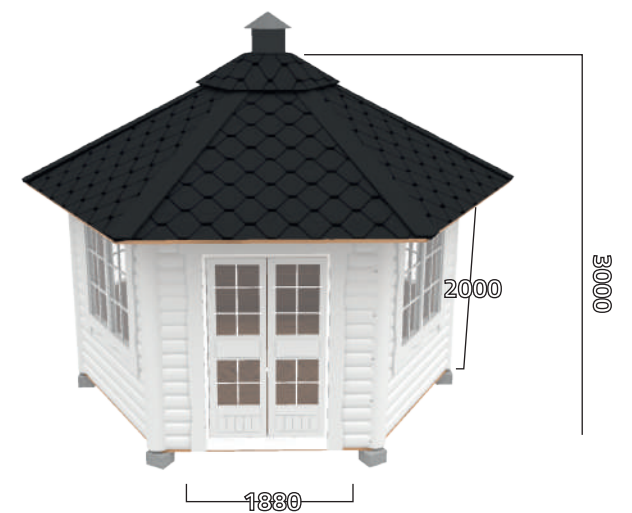

Cekea 10m²

10m²

45

900 x 1000

1000 x 1670

1000 x 2300 x 2300

1240 kg