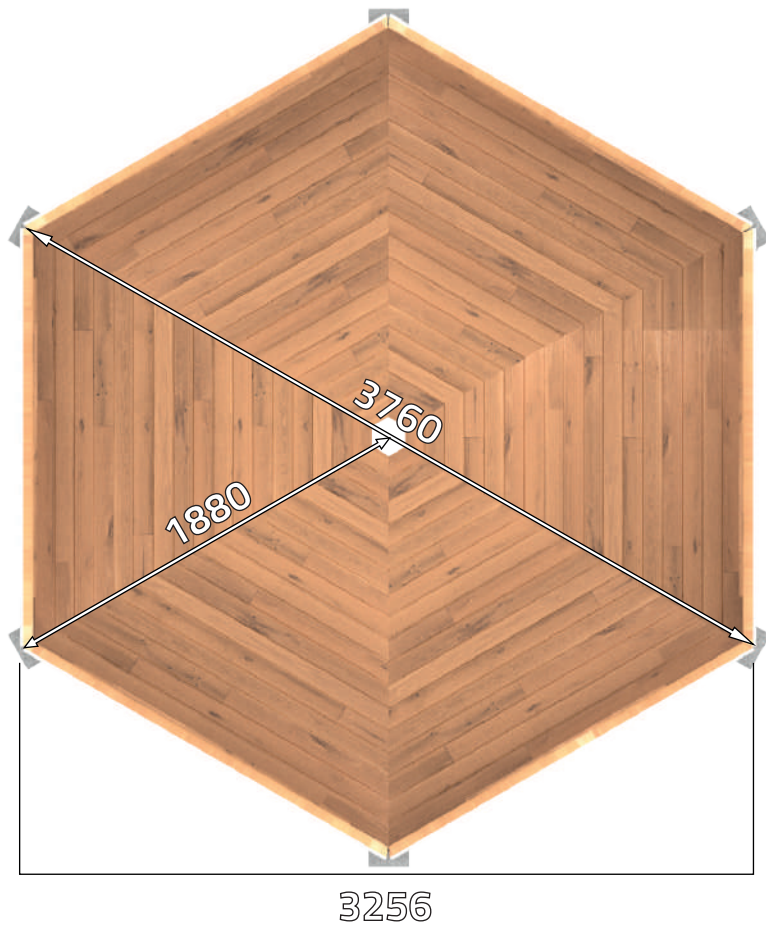

Cekea 10m²

10m²

45

900 x 1000

1000 x 1670

1000 x 2300 x 2300

1240 kg